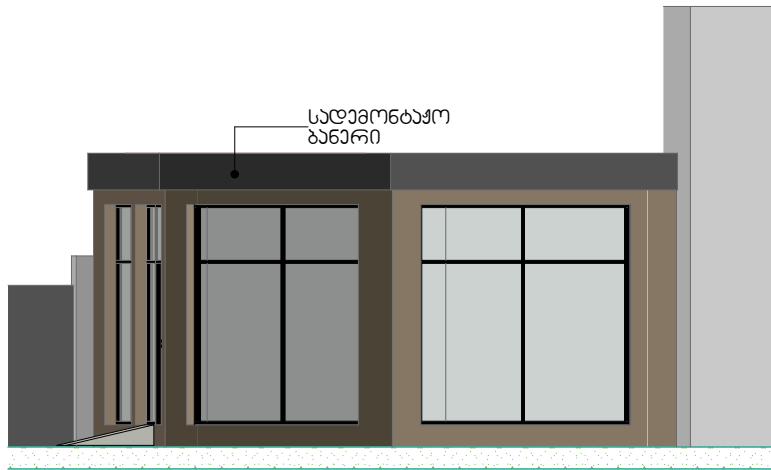

არს.მალაზიის საფასდი 1

Panels for demolition 1

Project galvanized panels 1

საპრ.მალაზიის საფასდი 1

არს.მალაზიის საფასდი 2

Panels for demolition 2

Project galvanized panels 2

საპრ.მალაზიის საფასდი 2

შ.პ.ს "სან პეტროლიუმ ჯორჯია"				
<small>ქ. პალატიკა, რუსთაველის ქაზა, №97 -ში მდებარე შ.პ.ს "სან პეტროლიუმ ჯორჯია"-ს იჯარით აღებული მიწის ნაკვეთზე, პატო მასპინძელი საფუარის რეკონსტრუქციის პროექტი</small>				
პროექტორი	თ. რობაქიძე	ტ. 595 54 73 73	ფურცელი	A-3
შეამუშავა	ი. ბაბუაშვილი		შესამუშავა	
შეამუშავა	ა. მარჯანი		თარიღი	2022წ