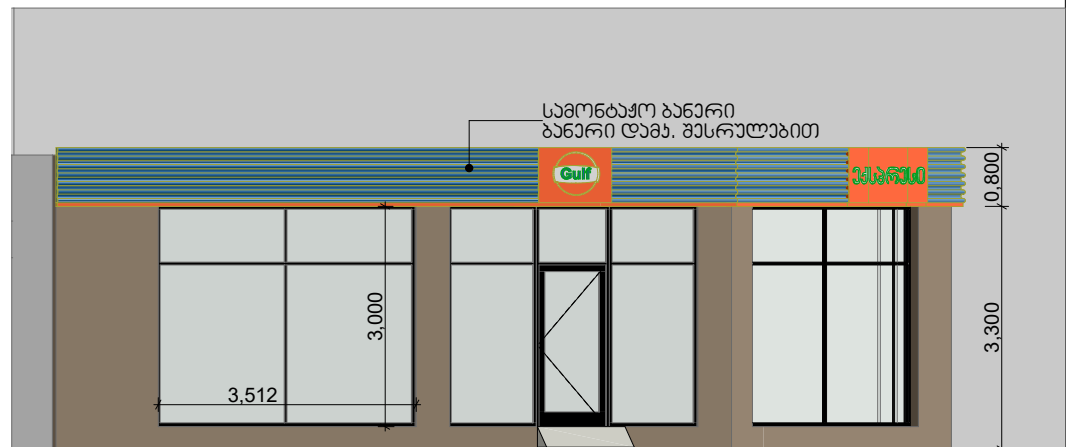

შ.პ.ს "სან პეტროლიუმ ჯორჯია"				
<small>ქ. პალატიკა, რუსთაველის ქაზა, №97 -ში მდებარე შ.პ.ს "სან პეტროლიუმ ჯორჯია"-ს იჯარით აღებული მიწის ნაკვეთზე, პატო მასპინძელი საფუარის რეკონსტრუქციის პროექტი</small>				
პროექტორი	თ. რობაქიძე	ტ. 595 54 73 73	ფურცელი	A-3
შეამუშავა	ი. ბაბუაშვილი		შესამუშავა	
შეამუშავა	ა. მარჯანი		თარიღი	2022წ